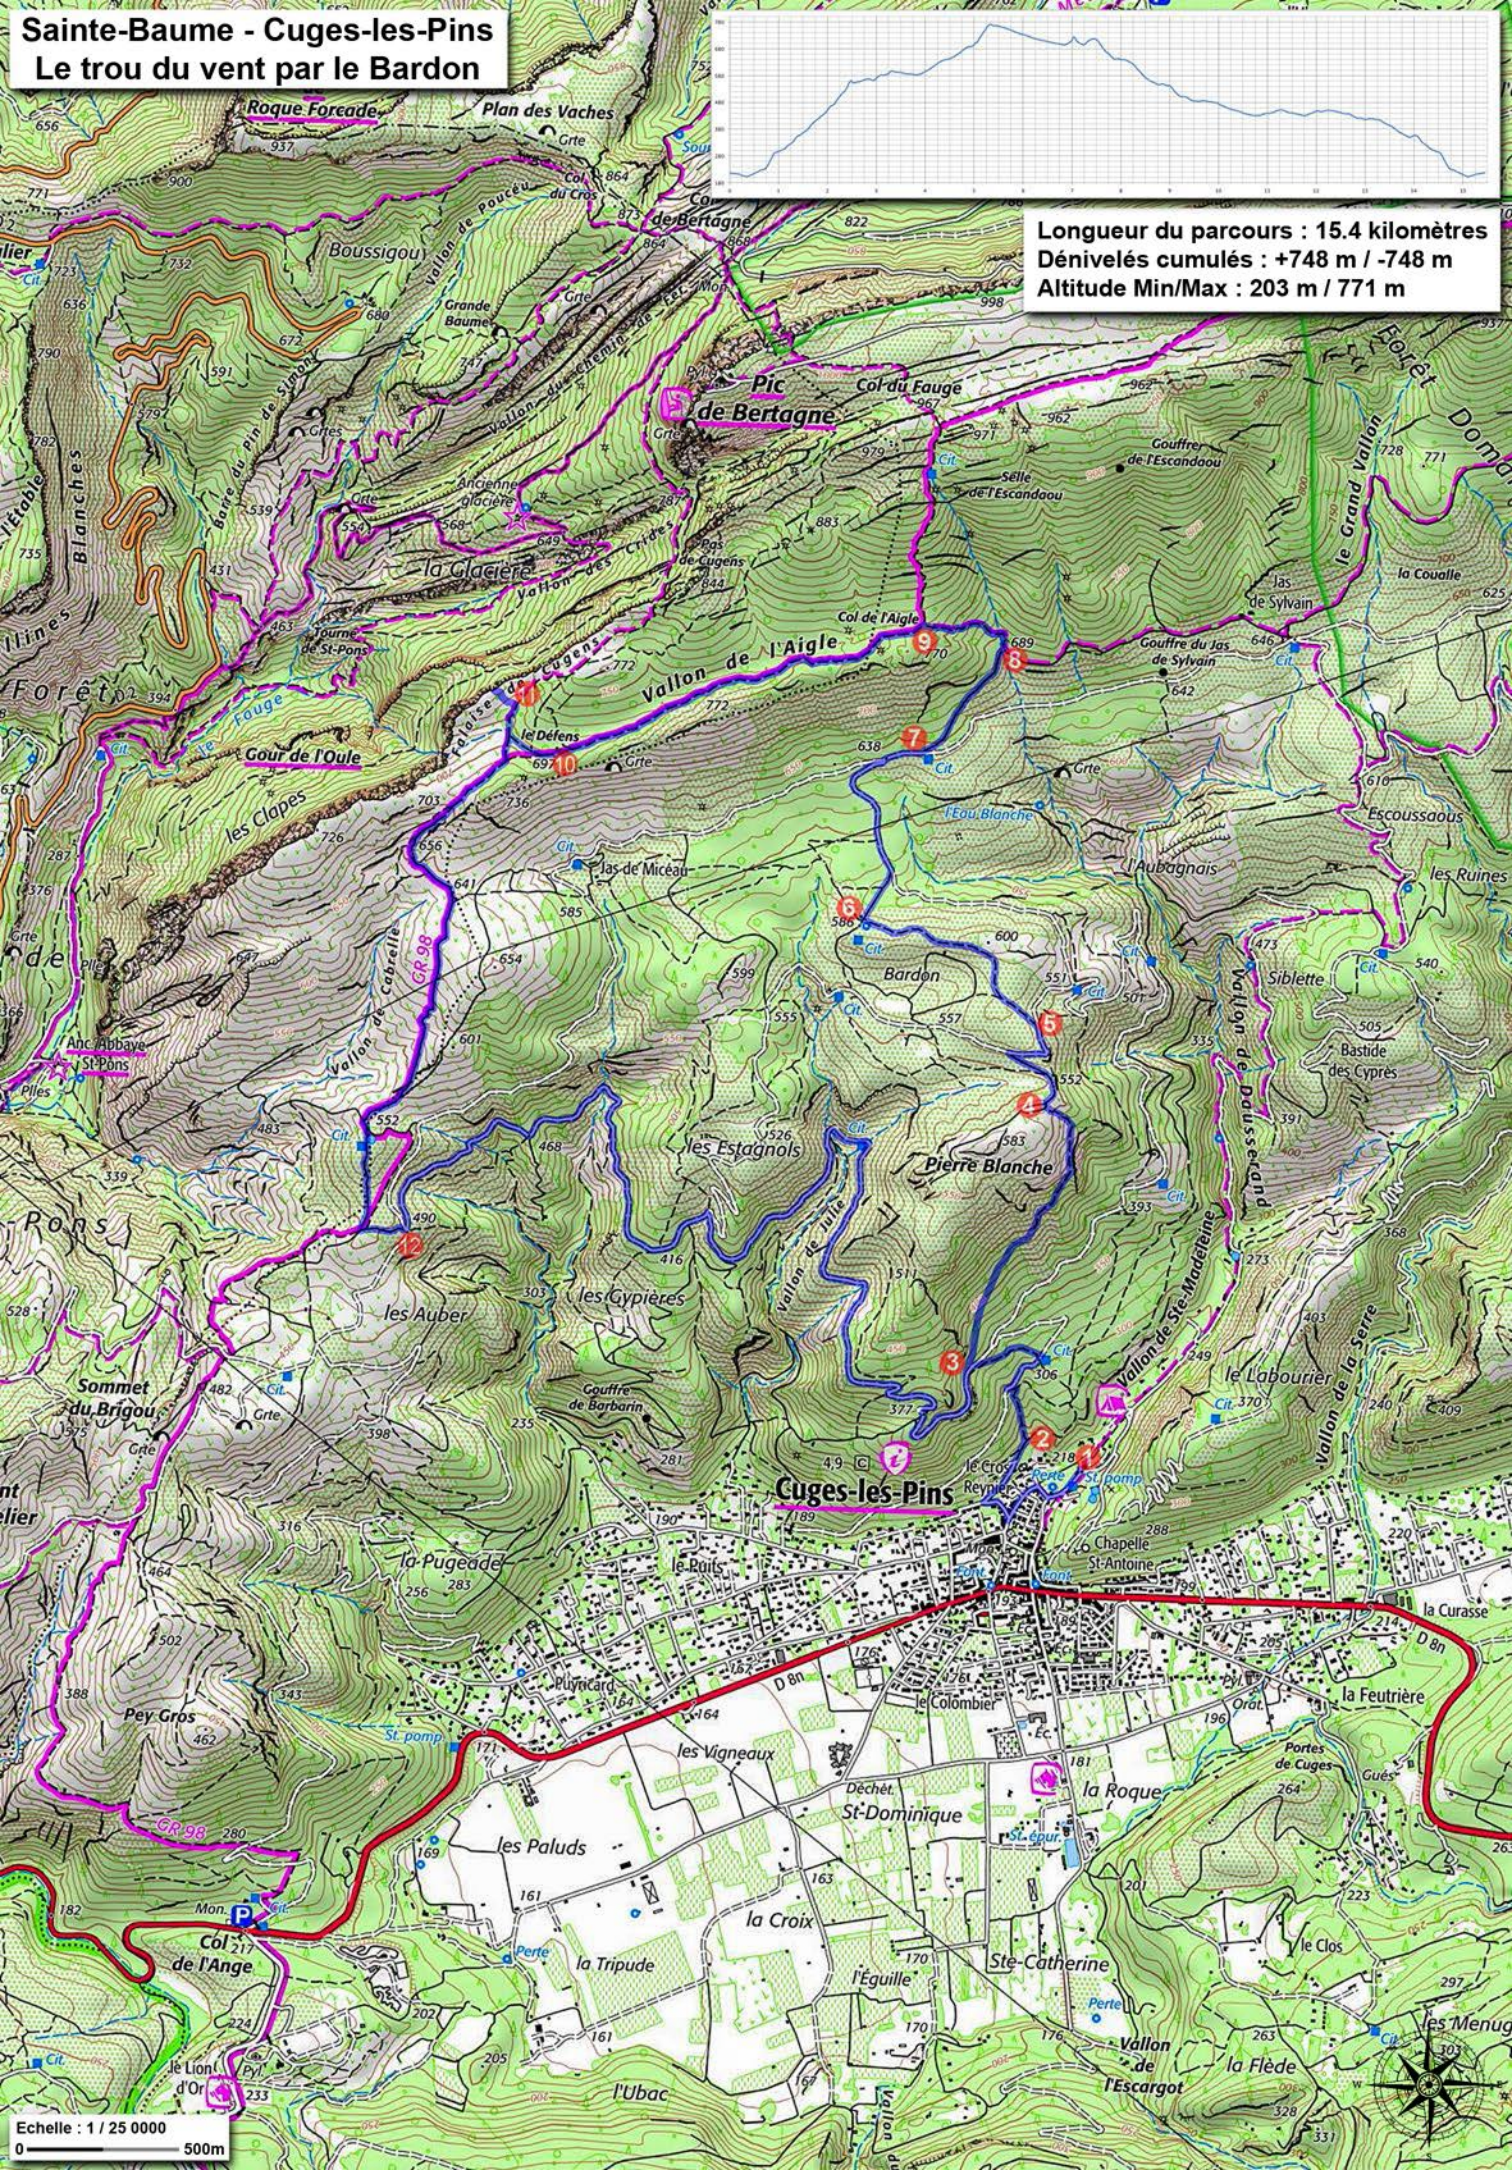

Sainte-Baume - Cuges-les-Pins

Le trou du vent par le Bardon

Longueur du parcours : 15.4 kilomètres
Dénivelés cumulés : +748 m / -748 m
Altitude Min/Max : 203 m / 771 m

Echelle : 1 / 25 000
0 500m