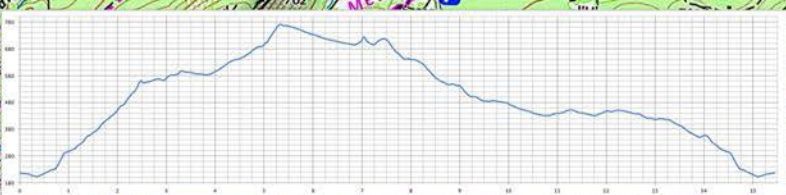

Sainte-Baume - Cuges-les-Pins

Le trou du vent par le Bardon

Longueur du parcours : 15.4 kilomètres
Dénivelés cumulés : +748 m / -748 m
Altitude Min/Max : 203 m / 771 m

Echelle : 1 / 25 000
0 500m